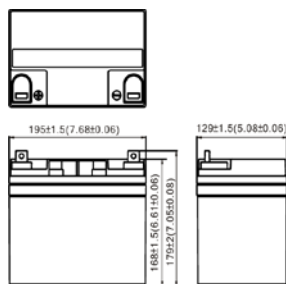

ПРИМЕНЕНИЕ

- Источники бесперебойного питания
- Аварийное освещение
- Электронное медицинское оборудование

ТЕХНИЧЕСКИЕ ДАННЫЕ

Номинальное напряжение	12В
Номинальная емкость	38 Ач (C ₂₀ до 1,75 В/эл)
Вес	12,1 кг
Тип вывода	В7, опционально I2
Внутреннее сопротивление	≤ 6 мΩ (полностью заряженного аккумулятора)
Макс. ток разряда	495 А до 5 сек.
Макс. ток заряда	11,4 А
Диапазон рабочих температур	Заряд: 0°C~40°C Разряд: -20°C~-50°C Хранение: -20°C~40°C
Материал корпуса	ABS (согласно UL94-HB, опционально UL94-VO)

ISO 9001	ISO 9001
ISO 14001	ISO 14001
UL	MH19884
CE	CE
<ul style="list-style-type: none"> ● IEC60896 ● JIS C 8704 ● GB/T 19638 	

Размеры (мм)

- Длина: 195±1,5
- Ширина: 129±1,5
- Высота корпуса: 168±1,5
- Общая высота: 179±1,5

Внешние размеры

Вывод В7

(M6 под болт и гайку)

Вывод I2

(M6 под болт)

Усилие затяжки: В1 (2,5Нм ±5%), I1 (4,0Нм ± 5%)

Характеристики разряда постоянной мощностью при 25 °С, Вт

Конечное напряжение, В/эл	Время разряда									
	5 мин	10 мин	15 мин	20 мин	30 мин	40 мин	50 мин	1 ч	2 ч	
1.80В	1640	1120	811	692	526	400	334	294	162,2	
1.75В	1960	1250	882	733	548	415	345	301	165,3	
1.60В	2100	1315	922	760	560	425	352	306	168,0	
1.50В	2160	1340	942	772	567	430	356	309	168,9	
1.40В	2200	1358	953	779	571	433	359	311	169,3	
1.30В	2220	1370	960	784	574	435	361	312	169,8	