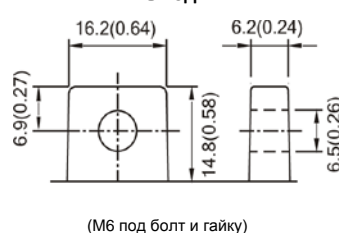

ISO 9001	ISO 9001
ISO 14001	ISO 14001
UL	MH19884
CE	CE
<ul style="list-style-type: none"> ● IEC60896 ● JIS C 8704 ● GB/T 19638 	

Размеры (мм)

- Длина: 195±1,5
- Ширина: 129±1,5
- Высота корпуса: 168±1,5
- Общая высота: 179±1,5

Внешние размеры

Вывод В7

(M6 под болт и гайку)

Вывод I2

(M6 под болт)

Усилие затяжки: В1 (2,5Нм ±5%), I1 (4,0Нм ± 5%)

Характеристики разряда постоянной мощностью при 25 °С, Вт

Конечное напряжение, В/эл	Время разряда									
	5 мин	10 мин	15 мин	20 мин	30 мин	40 мин	50 мин	1 ч	2 ч	
1.80В	1640	1120	811	692	526	400	334	294	162,2	
1.75В	1960	1250	882	733	548	415	345	301	165,3	
1.60В	2100	1315	922	760	560	425	352	306	168,0	
1.50В	2160	1340	942	772	567	430	356	309	168,9	
1.40В	2200	1358	953	779	571	433	359	311	169,3	
1.30В	2220	1370	960	784	574	435	361	312	169,8	