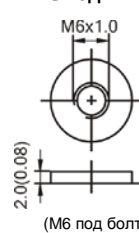

ISO 9001	ISO 9001
ISO 14001	ISO 14001
UL	MH19884
CE	CE
<ul style="list-style-type: none"> ● IEC60896 ● JIS C 8704 ● GB/T 19638 	

Размеры (мм)

- Длина: 195±1,5
- Ширина: 129±1,5
- Высота корпуса: 168±1,5
- Общая высота: 179±1,5

Внешние размеры

Вывод В7

(M6 под болт и гайку)

Вывод I2

(M6 под болт)

Усилие затяжки: В1 (2,5Нм ±5%), I1 (4,0Нм ± 5%)

Характеристики разряда постоянной мощностью при 25 °С, Вт

Конечное напряжение, В/эл	Время разряда									
	5 мин	10 мин	15 мин	20 мин	30 мин	40 мин	50 мин	1 ч	2 ч	
1.80В	1640	1120	811	692	526	400	334	294	162,2	
1.75В	1960	1250	882	733	548	415	345	301	165,3	
1.60В	2100	1315	922	760	560	425	352	306	168,0	
1.50В	2160	1340	942	772	567	430	356	309	168,9	
1.40В	2200	1358	953	779	571	433	359	311	169,3	
1.30В	2220	1370	960	784	574	435	361	312	169,8	