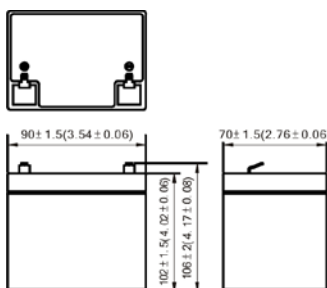

ISO 9001	
ISO 14001	
UL	
CE	
<ul style="list-style-type: none"> ● IEC60896 ● JIS C 8704 ● GB/T 19638 	

Размеры (мм)

- Длина: 90±1,5
- Ширина: 70±1,5
- Высота корпуса: 102±1,5
- Общая высота: 106±2,0

Внешние размеры