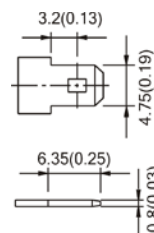

Герметизированные аккумуляторы

HR5.8-12 (HR5.8-12FR)

ТЕХНИЧЕСКИЕ ПРЕИМУЩЕСТВА

- Необслуживаемые аккумуляторы технологии AGM
- Герметизированные с абсорбированным электролитом
- Долив воды не требуется
- Низкий саморазряд, потеря емкости не более 3% в месяц
- Возможен монтаж в горизонтальном и вертикальном положении (установка на крышку не допускается)

ПРИМЕНЕНИЕ

- Источники бесперебойного питания
- Аварийное освещение

ТЕХНИЧЕСКИЕ ДАННЫЕ

Номинальное напряжение	12В
Номинальная емкость	5,3 Ач (C₂₀ до 1,75 В/эл)
Вес	1880 г
Тип вывода	T1, опционально T2
Внутреннее сопротивление	≤ 23 мΩ (полностью заряженного аккумулятора)
Макс. ток разряда	79,5 А до 5 сек.
Макс. ток заряда	1,59 А
Диапазон рабочих температур	Заряд: 0°C~40°C Разряд: -20°C~-50°C Хранение: -20°C~40°C
Материал корпуса	ABS (согласно UL94-HB, опционально UL94-VO)

ISO 9001	
ISO 14001	
UL	
CE	
● IEC60896 ● JIS C 8704 ● GB/T 19638	

Размеры (мм)

- Длина: 90±1,5
- Ширина: 70±1,5
- Высота корпуса: 102±1,5
- Общая высота: 106±2,0

Внешние размеры

Типы выводов

Вывод T1

Вывод T2

Характеристики разряда постоянной мощностью при 25 °С, Вт

Конечное напряжение, В/эл	Время разряда								
	5 мин	10 мин	15 мин	20 мин	30 мин	40 мин	50 мин	1 ч	2 ч
1.80В	237,8	162,4	117,6	100,3	76,3	58,0	48,5	42,7	23,5
1.75В	284,2	181,3	127,9	106,3	79,5	60,2	50,0	43,6	24,0
1.60В	304,5	190,7	133,7	110,2	81,2	61,6	51,0	44,4	24,4
1.50В	313,2	194,3	136,6	111,9	82,2	62,4	51,6	44,8	24,5
1.40В	319,0	196,9	138,2	113,0	82,8	62,8	52,1	45,1	24,6
1.30В	321,9	198,7	139,2	113,7	83,3	63,1	52,3	45,2	24,6

Характеристики разряда постоянным током при 25 °С, А