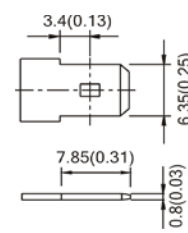

Вывод T2

Характеристики разряда постоянной мощностью при 25 °С, Вт

Конечное напряжение, В/эл	Время разряда								
	5 мин	10 мин	15 мин	20 мин	30 мин	40 мин	50 мин	1 ч	2 ч
1.80В	237,8	162,4	117,6	100,3	76,3	58,0	48,5	42,7	23,5
1.75В	284,2	181,3	127,9	106,3	79,5	60,2	50,0	43,6	24,0
1.60В	304,5	190,7	133,7	110,2	81,2	61,6	51,0	44,4	24,4
1.50В	313,2	194,3	136,6	111,9	82,2	62,4	51,6	44,8	24,5
1.40В	319,0	196,9	138,2	113,0	82,8	62,8	52,1	45,1	24,6
1.30В	321,9	198,7	139,2	113,7	83,3	63,1	52,3	45,2	24,6

Характеристики разряда постоянным током при 25 °С, А

Конечное напряжение, В/эл	Время разряда								
	5 мин	10 мин	15 мин	20 мин	30 мин	40 мин	50 мин	1 ч	2 ч
1.80В	21,23	14,24	10,17	8,61	6,46	4,88	4,05	3,55	1,96
1.75В	25,83	15,90	11,07	9,11	6,73	5,06	4,19	3,63	2,00
1.60В	27,68	16,73	11,57	9,45	6,88	5,18	4,27	3,70	2,03
1.50В	28,47	17,04	11,82	9,60	6,97	5,24	4,32	3,73	2,04
1.40В	29,00	17,28	11,95	9,69	7,02	5,28	4,36	3,76	2,05
1.30В	29,26	17,43	12,04	9,75	7,06	5,31	4,38	3,77	2,05

Производитель оставляет за собой право вносить изменения в связи с проводящимися мероприятиями по оптимизации типов.

ООО "ПАУЭРКОНЦЕПТ" Москва тел.: +7 495 786 9748

e-mail: info@powerconcept.ru www.powerconcept.ru

Санкт-Петербург тел.: +7 812 320 9877
Ростов-на-Дону тел.: +7 863 236 6867

Екатеринбург тел.: +7 343 371 4418
Новосибирск тел.: +7 383 335 7671

Хабаровск тел.: +7 4212 47 43 65
Владивосток тел.: +7 423 253 3119